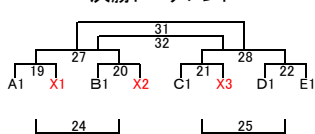

B	本別	幕札A	浦幌	勝点	得失点	順位
本別		2	7			
幕札A			12			
浦幌						

C	緑ヶ丘	陸別	豊成	勝点	得失点	順位
緑ヶ丘		3	8			
陸別			13			
豊成						

D	白人	緑陽台A	池田	勝点	得失点	順位
白人		4	9			
緑陽台A			14			
池田						

E	上士幌	ユニオンA	足寄	勝点	得失点	順位
上士幌		5	10			
ユニオンA			15			
足寄						

3位リーグ						
3位	A3	B3	E3	勝点	得失点	順位
A3		16	23			
B3			29			
E3						

決勝トーナメント

フレンドリートーナメント

※ X=2位

Aコート

午前の部			
1	緑ヶ丘	審判	陸別
1	大樹A	8:00	開西
3	緑ヶ丘	8:15	陸別
5	上士幌	8:30	ユニオンA
7	本別	8:45	浦幌
9	白人	9:00	池田
11	開西	9:15	鈴蘭A
13	陸別	9:30	豊成
15	ユニオンA	9:45	足寄
17	X4	10:00	D3
19	A1	10:20	X1
21	C1	10:40	X3
23	A3	11:00	E3
25	21負け	11:20	22負け
27	準決勝	11:40	準決勝
29	B3	12:00	E3
31	決勝	12:20	決勝

Bコート

午前の部			
2	白人	審判	緑陽台A
2	本別	8:00	幕札A
4	白人	8:15	緑陽台A
6	大樹A	8:30	鈴蘭A
8	緑ヶ丘	8:45	豊成
10	上士幌	9:00	足寄
12	幕札A	9:15	浦幌
14	緑陽台A	9:30	池田
16	A3	9:45	B3
18	X5	10:00	C3
20	B1	10:20	X2
22	D1	10:40	E1
24	19負け	11:00	20負け
26	17負け	11:20	18負け
28	準決勝	11:40	準決勝
30	17勝ち	12:00	18勝ち
32	3・4位戦	12:20	3・4位戦

D	大空	若葉	大樹B	東	勝点	得失点	順位
大空		5	11	17			
若葉			18	12			
大樹B				6			
東							

決勝トーナメント

2位トーナメント

3位トーナメント

4位戦

午後の部

1	大空	審判	若葉
1	幕札B	13:00	福田
3	明和	13:15	御影
5	大空	13:30	若葉
7	幕札B	13:45	明星
9	明和	14:00	浦幌
11	大空	14:15	大樹B
13	福田	14:30	明星
15	明和	14:45	札南
17	大空	15:00	東
19	A3	15:15	B3
21	C3	15:35	D3
23	準決勝	15:55	準決勝
25	C4	16:15	D4
27	20負け	16:35	22負け
29	3・4位戦	16:55	3・4位戦
31	決勝	17:15	決勝